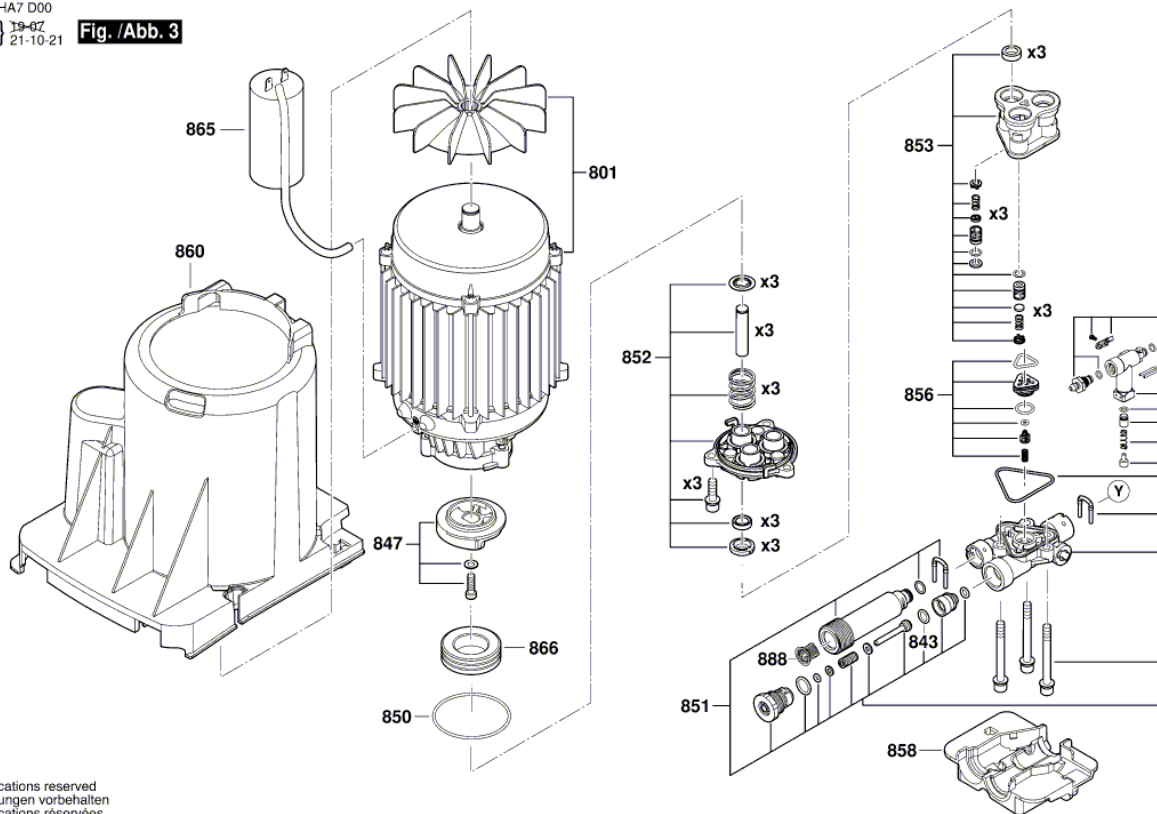

Изображение - модел - E

3 600 HA7 D00
Stand } 19-07
Issue } 21-10-21

Fig. /Abb. 3