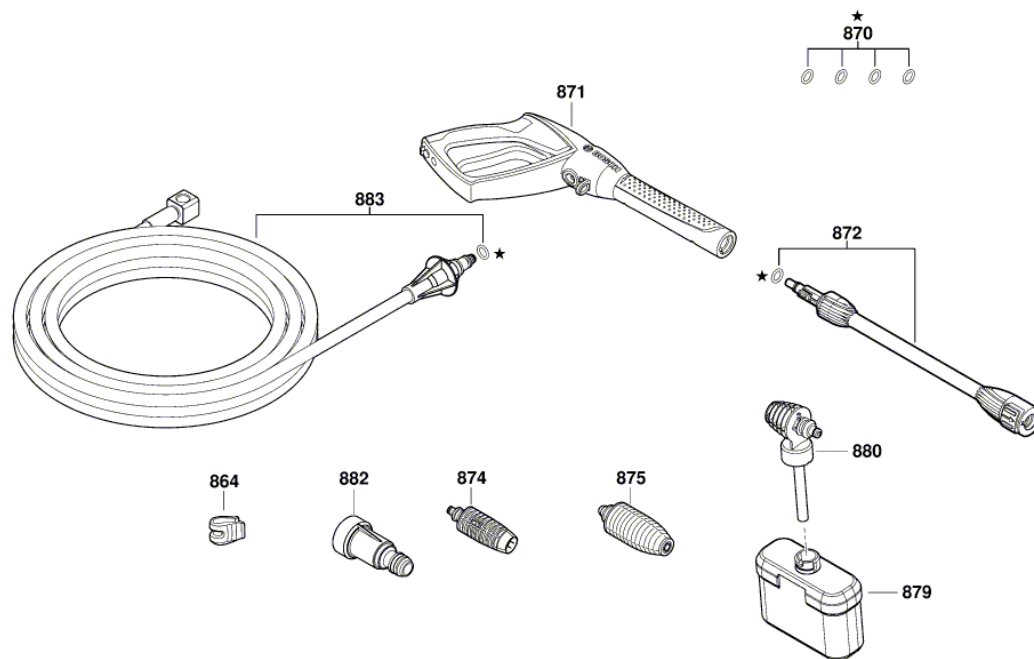

Изображение - модел - E

3 600 HA7 D00
Stand } 21-10
Issue } 22-11-23 **Fig. /Abb. 4**

Списък на резервните части

Артикул	Каталожен номер	Описание	Изображение
808	F 016 F05 356	ТАБЕЛКА	1
809	F 016 F05 436	ПРЕДПАЗНО КАПАЧЕ	1
810	F 016 F04 810	ВИНТ ЦИЛИНД. ГЛАВА ТОРКС	1
811	F 016 F05 357	ЧЕЛНА ОБШИВКА	1
812	F 016 F04 616	ЧЕЛНА ОБШИВКА	1
813	F 016 F04 617	ЧЕЛНА ОБШИВКА	1
814	F 016 F05 358	ЧЕЛНА ОБШИВКА	1
833	F 016 F05 104	РЪКОХВАТКА	1
836	F 016 F04 666	МАКАРА ЗА МАРКУЧ	1
844	F 016 F05 403	O-Ringsatz	1
849	F 016 F05 360	МАРКУЧ 0,4m	1
859	F 016 F04 651	ЩЕКЕР СЕТ	1
861	F 016 F04 636	ШАЛТЕР-БОКС	1
862	F 016 F04 638	ЗАХРАНВАЩ КАБЕЛ EU	1
863	F 016 F04 613	ЛОСТ НА ПРЕВКЛЮЧВАТЕЛ	1
883	F 016 F04 667	МАРКУЧ 8m	1
820	F 016 F04 623	ЗАДЕН КАПАК	2
821	F 016 F05 359	ЗАДЕН КАПАК	2
835	F 016 F04 649	СЕТ ДРЪЖКА	2
801	F 016 F04 644	ЕЛЕКТРОМОТОР	3
843	F 016 F05 402	О-ПРЪСТЕН	3
847	F 016 F05 046	ШАЙБА	3
850	F 016 F04 459	О-ПРЪСТЕН	3
851	F 016 F04 643	ГЛАВА ПОМПА	3
852	F 016 F04 642	БУТАЛЕН ВОДАЧ	3
853	F 016 F04 440	ПОМПА	3
856	F 016 F04 460	ВЪЗВРАТЕН КЛАПАН	3
858	F 016 F04 627	МОНТАЖ НА ПОМПАТА	3
860	F 016 F04 652	КАПАК НА МОТОР	3
865	F 016 F05 184	Кондензатор	3
866	F 016 F04 646	СЕТ-ЛАГЕРИ	3
888	F 016 F05 661	ФИЛТЪР ЗА ВОДА	3
864	F 016 F05 501	КЛИП	4
870	F 016 F04 458	КОМПЛЕКТ УПЛЪТНЕНИЯ 2 x (5.3 x 1.6), 2 x (8x2), 2 x (7.x1.6)	4