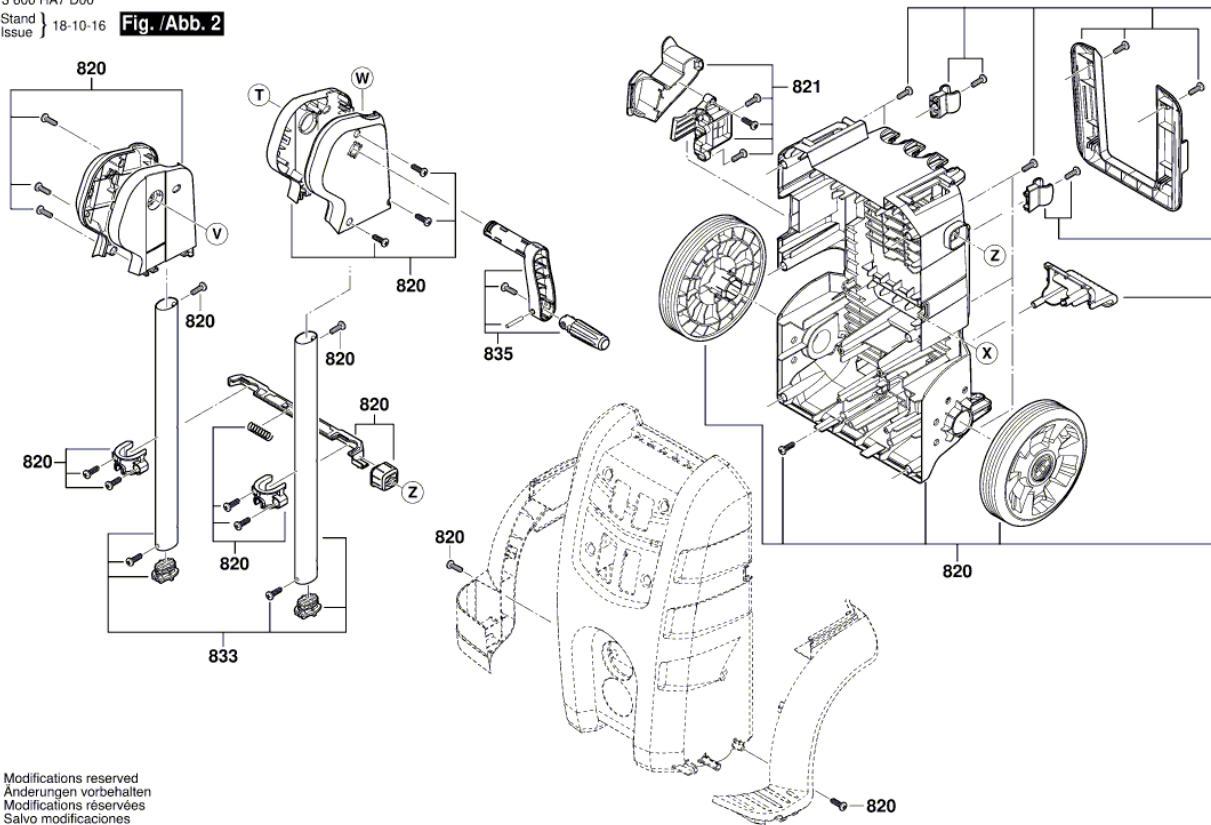

Изображение - модел - E

3 600 HA7 D00
Stand } 18-10-16
Issue } **Fig. /Abb. 2**