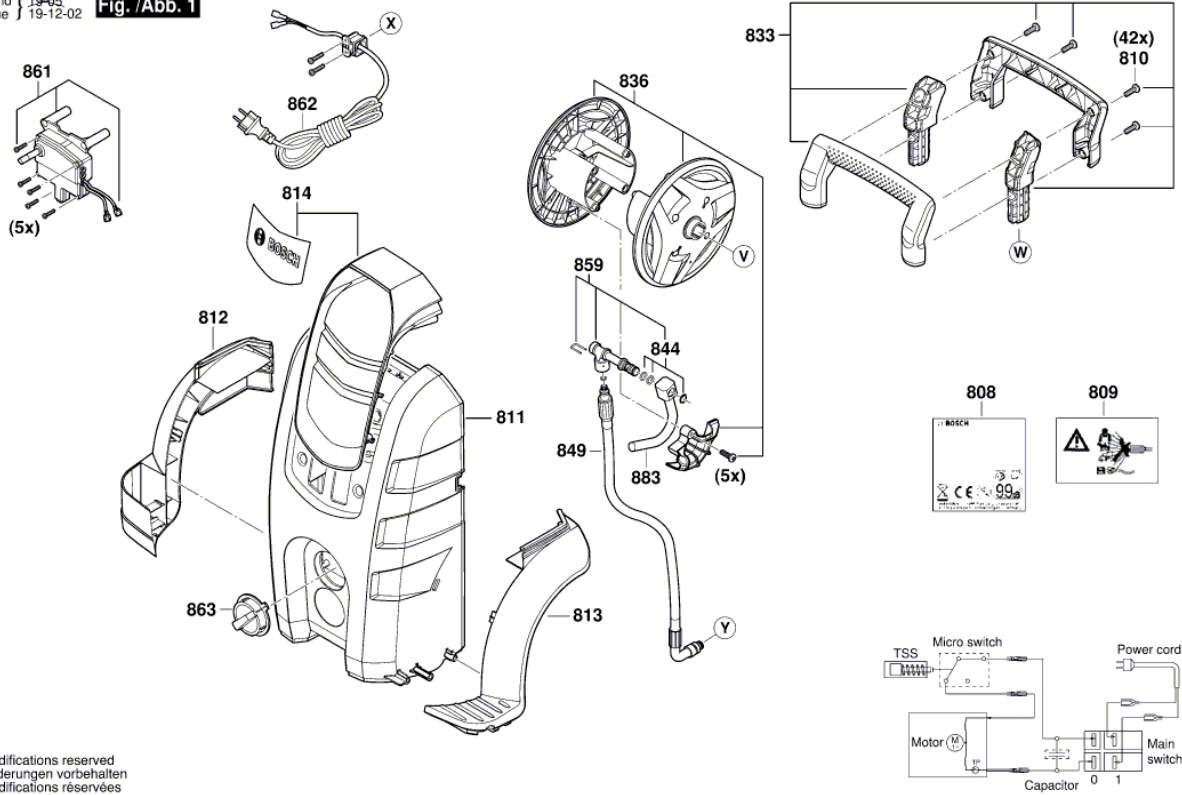

Изображение - модел - E

3 600 HA7 D00
Stand 19-05
Issue 19-12-02

Fig. /Abb. 1